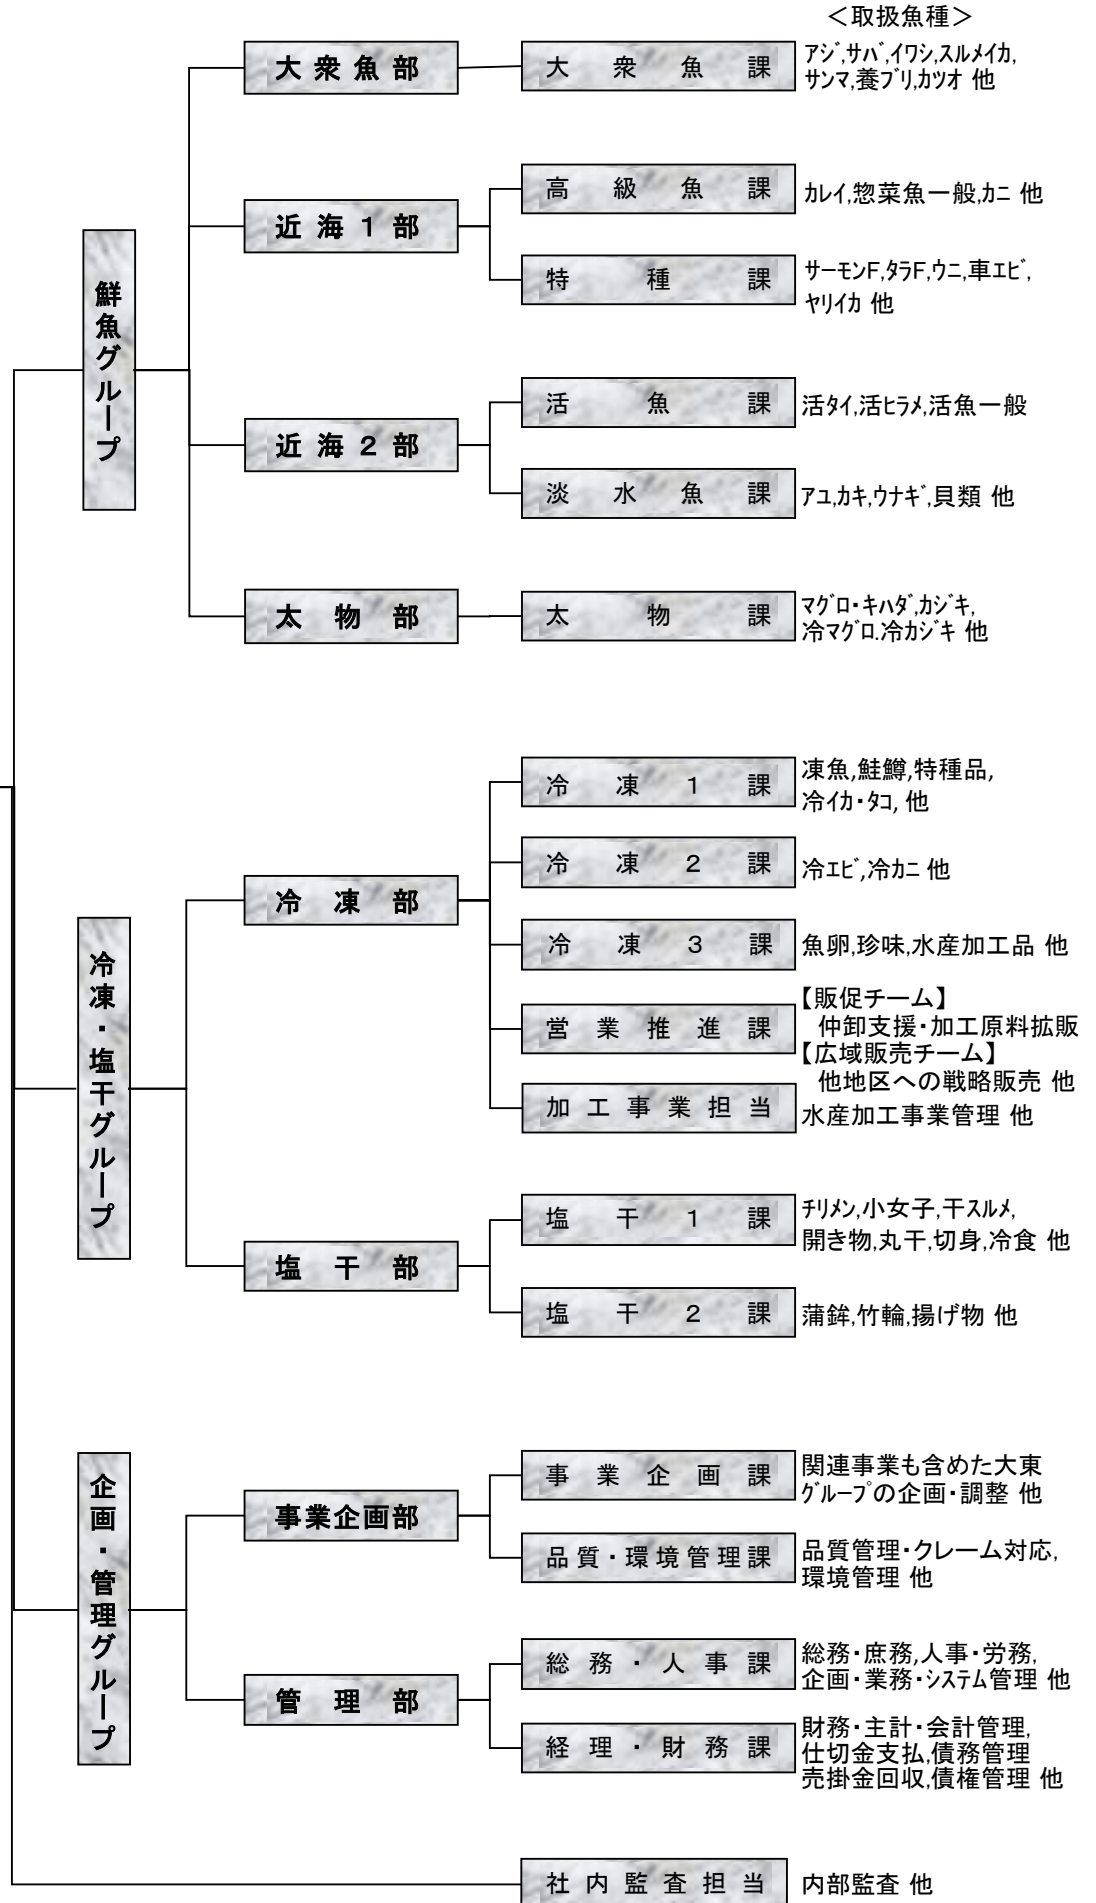

組織図

<取扱魚種>

大東魚類株式会社

名古屋市中央卸売市場本場

電話〇五二(六八三)三三二一